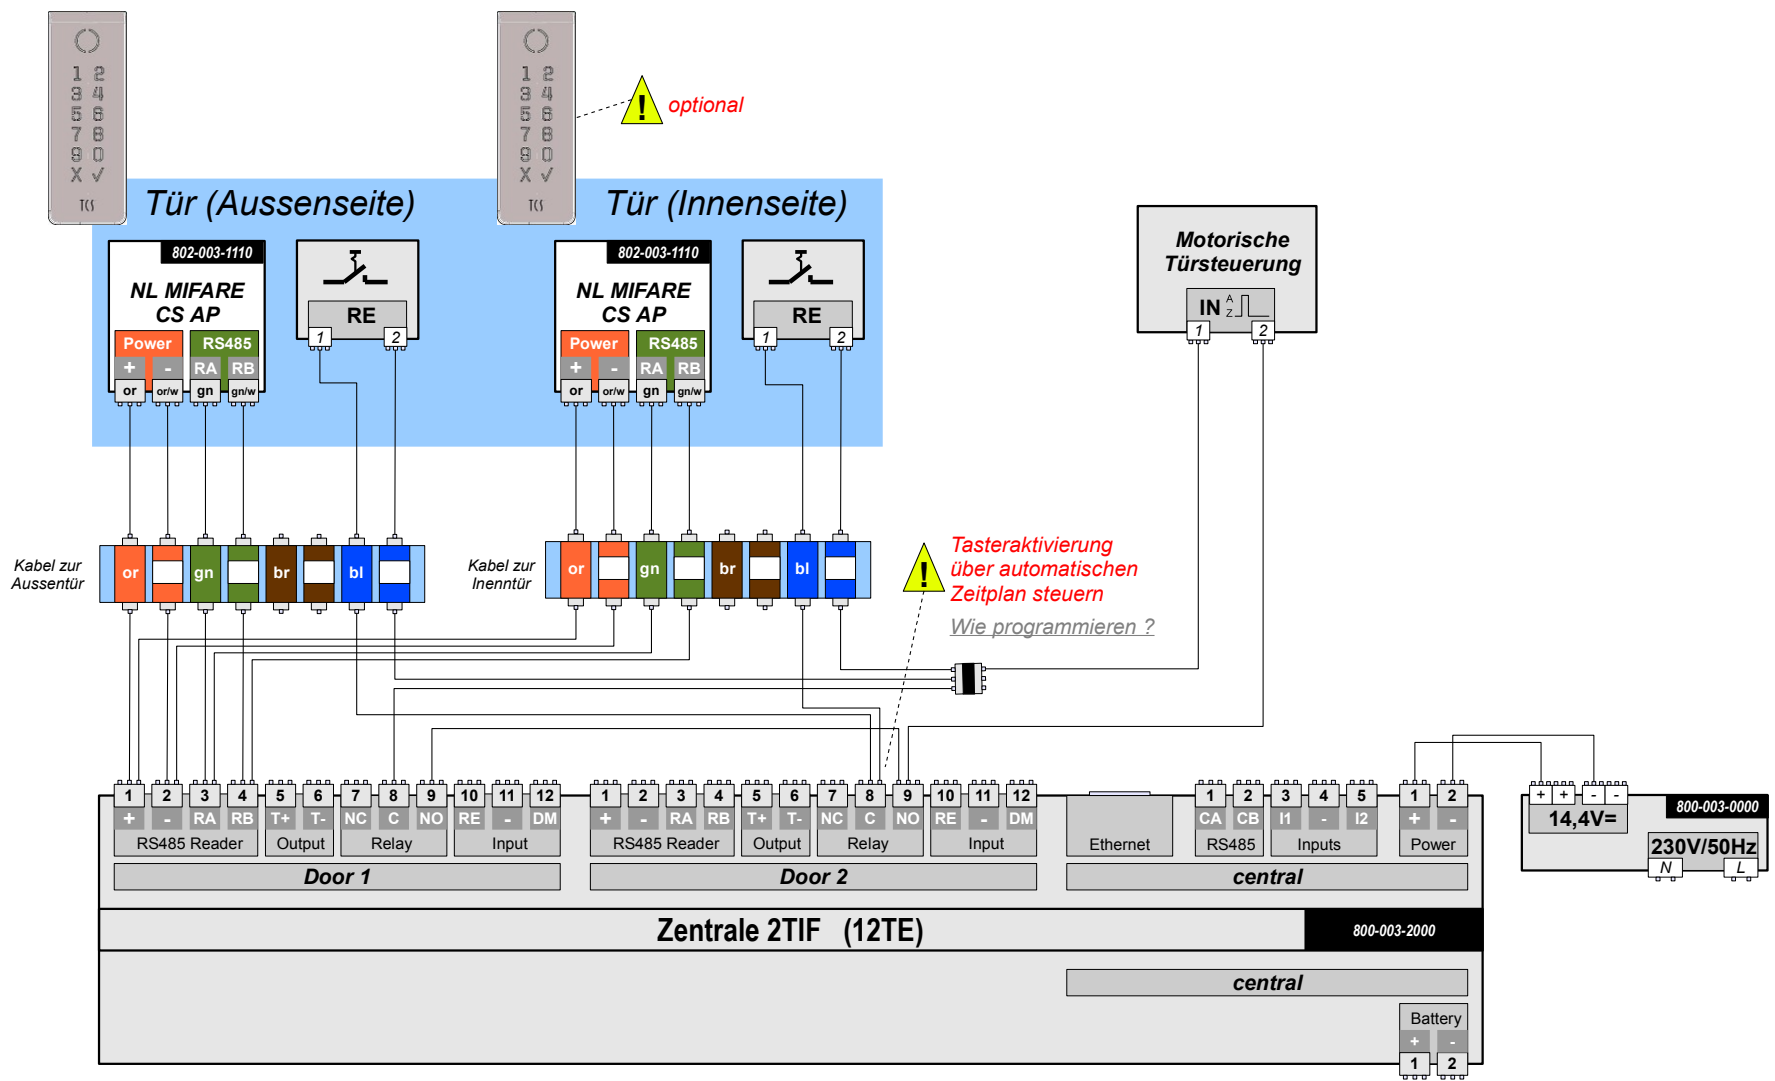

[zurück zur Übersicht](#)

TCS

[zurück zur Übersicht](#)

DIN A4 quer

BCM Anwendung

Kindersicherung (PIN / Karte)

Thema: *(Gsp Türöffnersteuerung, Einfachtür)*

TürControlSysteme AG
Geschwister-Scholl-Str. 7
39307 Genthin

TCS

Autor: Henry Winkelmann
Version: 1A Seite: 4 von: 9
zuletzt bearbeitet: 03.11.16 18:04:31

[zurück zur Übersicht](#)

DIN A4 quer

BCM Anwendung

Kindersicherung (PIN / Karte)

Thema: *(Gsp Türöffnersteuerung, Doppeltür / Windfang)*

TürControlSysteme AG
Geschwister-Scholl-Str. 7
39307 Genthin

Autor: Henry Winkelmann
Version: 1A Seite: 5 von: 9
zuletzt bearbeitet: 03.11.16 18:04:31

[zurück zur Übersicht](#)

DIN A4 quer

BCM Anwendung

Kindersicherung (PIN / Karte)

Thema: *(Türsteuerung über Relais Eingang, Einfachtür)*

TürControlSysteme AG
Geschwister-Scholl-Str. 7
39307 Genthin

TCS

Autor: Henry Winkelmann
Version: 1A Seite: 6 von: 9
zuletzt bearbeitet: 03.11.16 18:04:31