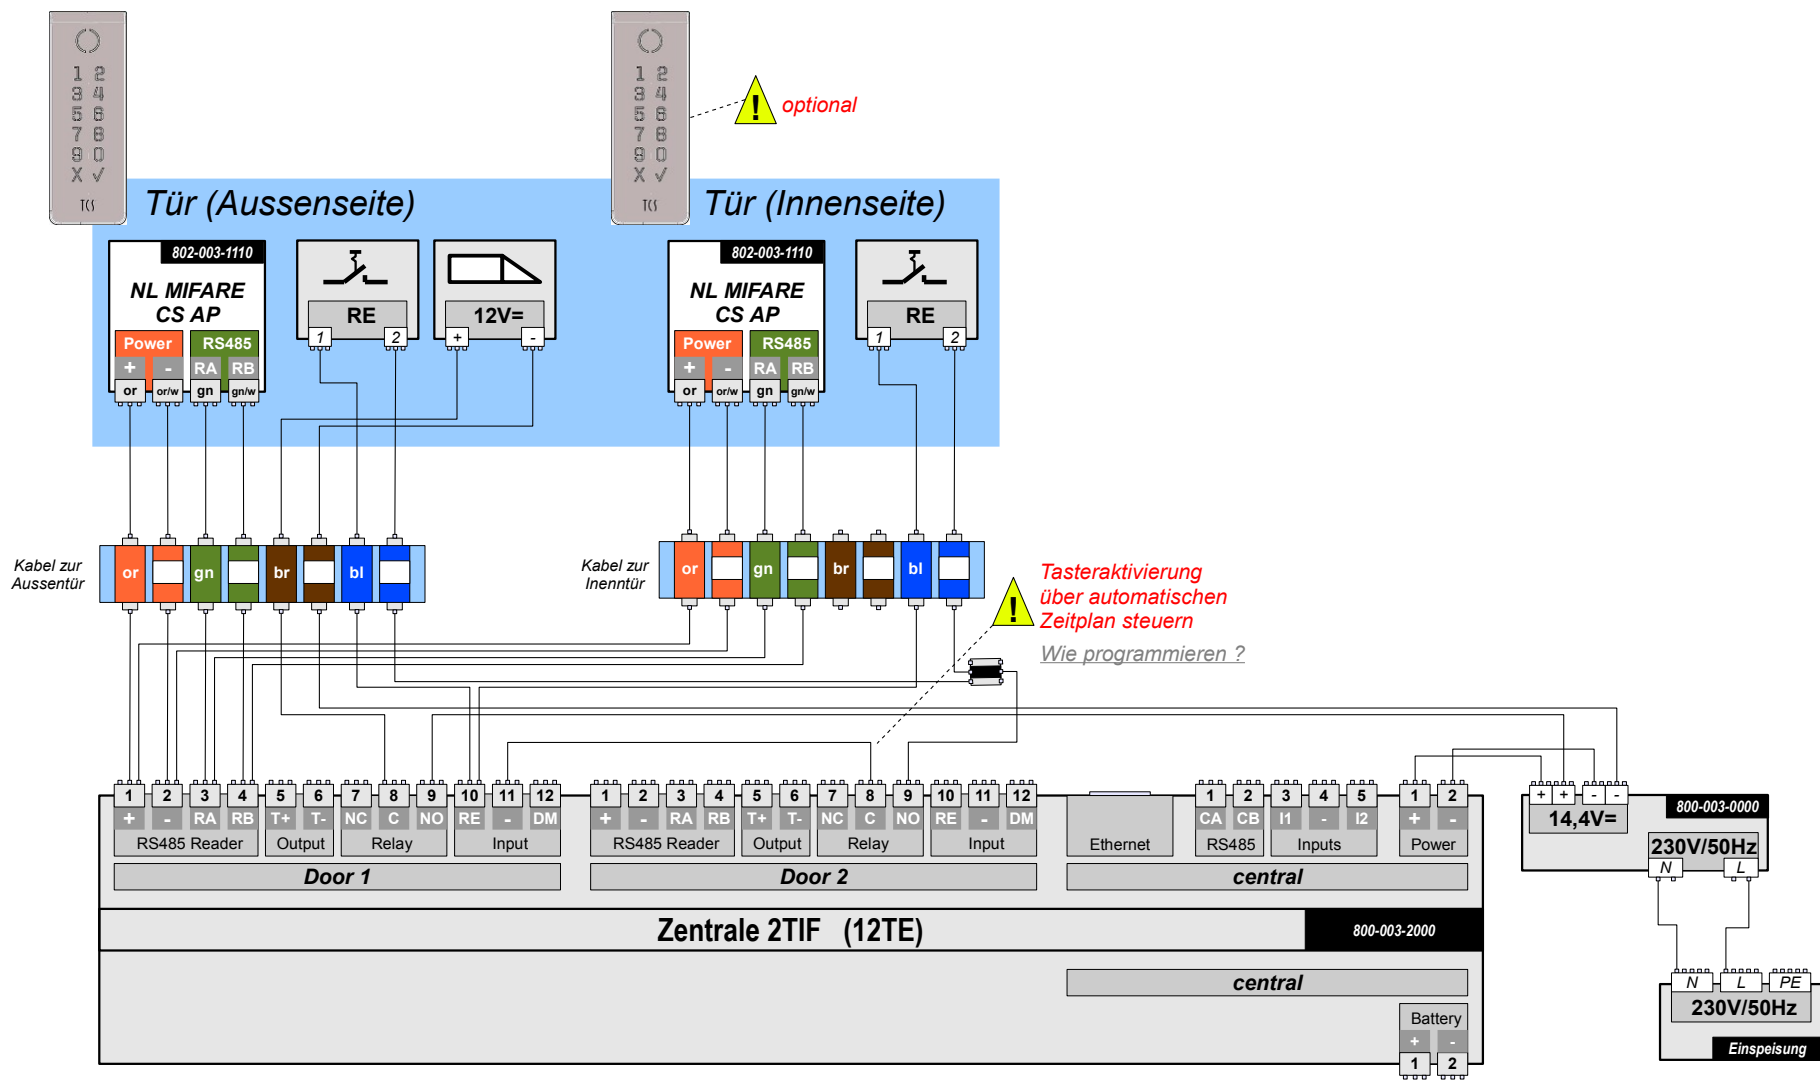

Ist diese Version noch aktuell ?

Schaltungsprinzip
Zutrittskontrolle **Online / Offline**
über [Link](#) oder QR Code laden:

[zurück zur Übersicht](#)

DIN A4 quer		BCM Anwendung		
		Kindersicherung (PIN / Karte)		
Thema:		Übersicht		
TCS	TürControlSysteme AG Geschwister-Scholl-Str. 7 39307 Genthin		Autor: Henry Winkelmann	
			Version: 1A Seite: 1 von: 9	
			zuletzt bearbeitet: 03.11.16 18:04:31	

DIN A4 quer

BCM Anwendung

Kindersicherung (PIN / Karte)

(Wsp Türöffnersteuerung, Doppeltür / Windfang)

Thema:

TürControlSysteme AG
 Geschwister-Scholl-Str. 7
 39307 Genthin

Autor: Henry Winkelmann
Version: 1A **Seite:** 3 **von:** 9
zuletzt bearbeitet: 03.11.16 18:04:31

[zurück zur Übersicht](#)

TCS

[zurück zur Übersicht](#)

DIN A4 quer

BCM Anwendung

Kindersicherung (PIN / Karte)

Thema: *(Gsp Türöffnersteuerung, Einfachtür)*

TürControlSysteme AG
Geschwister-Scholl-Str. 7
39307 Genthin

TCS

Autor: Henry Winkelmann
Version: 1A Seite: 4 von: 9
zuletzt bearbeitet: 03.11.16 18:04:31

[zurück zur Übersicht](#)

DIN A4 quer

BCM Anwendung

Kindersicherung (PIN / Karte)

Thema: *(Gsp Türöffnersteuerung, Doppeltür / Windfang)*