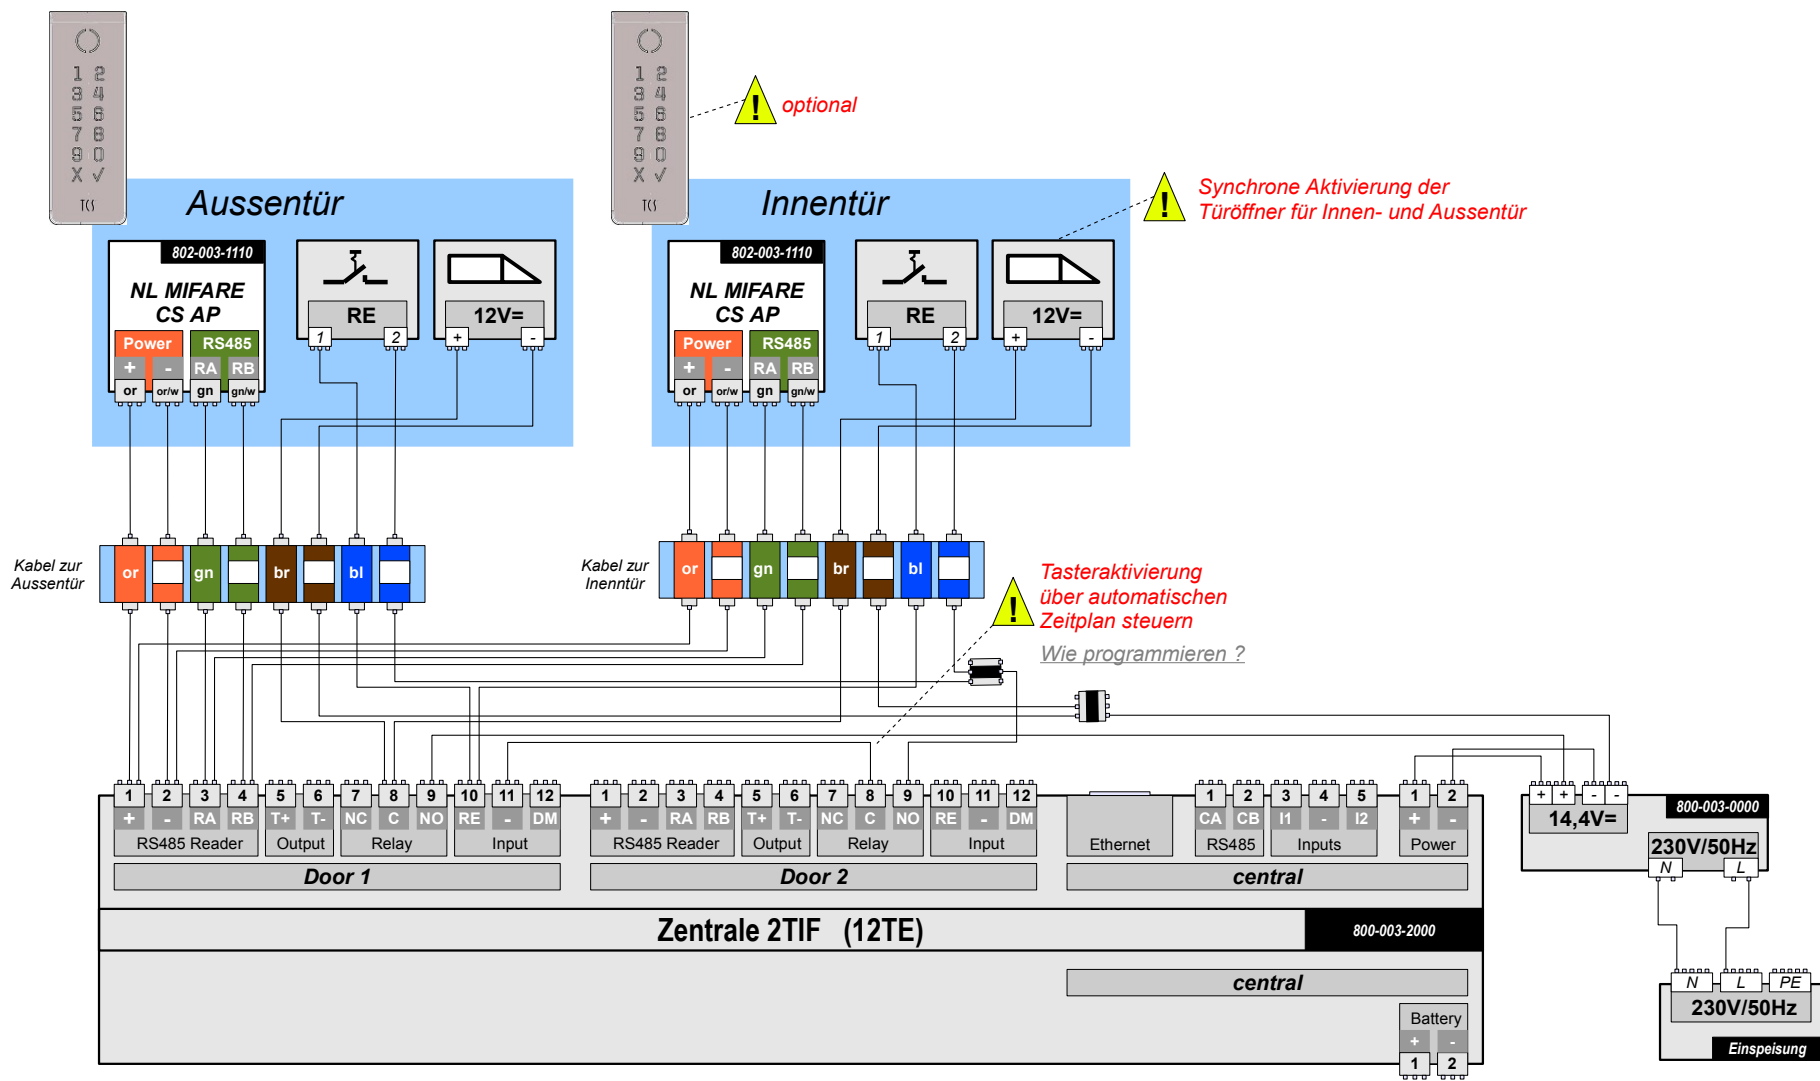

DIN A4 quer

BCM Anwendung

Kindersicherung (PIN / Karte)

(Wsp Türöffnersteuerung, Doppeltür / Windfang)

Thema:

TürControlSysteme AG
 Geschwister-Scholl-Str. 7
 39307 Genthin

Autor: Henry Winkelmann
Version: 1A **Seite:** 3 **von:** 9
zuletzt bearbeitet: 03.11.16 18:04:31

[zurück zur Übersicht](#)

TCS

[zurück zur Übersicht](#)

DIN A4 quer

BCM Anwendung

Kindersicherung (PIN / Karte)

Thema: *(Gsp Türöffnersteuerung, Einfachtür)*

TürControlSysteme AG
Geschwister-Scholl-Str. 7
39307 Genthin

TCS

Autor: Henry Winkelmann
Version: 1A Seite: 4 von: 9
zuletzt bearbeitet: 03.11.16 18:04:31

[zurück zur Übersicht](#)

DIN A4 quer

BCM Anwendung

Kindersicherung (PIN / Karte)

Thema: *(Gsp Türöffnersteuerung, Doppeltür / Windfang)*

TürControlSysteme AG
Geschwister-Scholl-Str. 7
39307 Genthin

Autor: Henry Winkelmann
Version: 1A Seite: 5 von: 9
zuletzt bearbeitet: 03.11.16 18:04:31

[zurück zur Übersicht](#)

DIN A4 quer

BCM Anwendung

Kindersicherung (PIN / Karte)