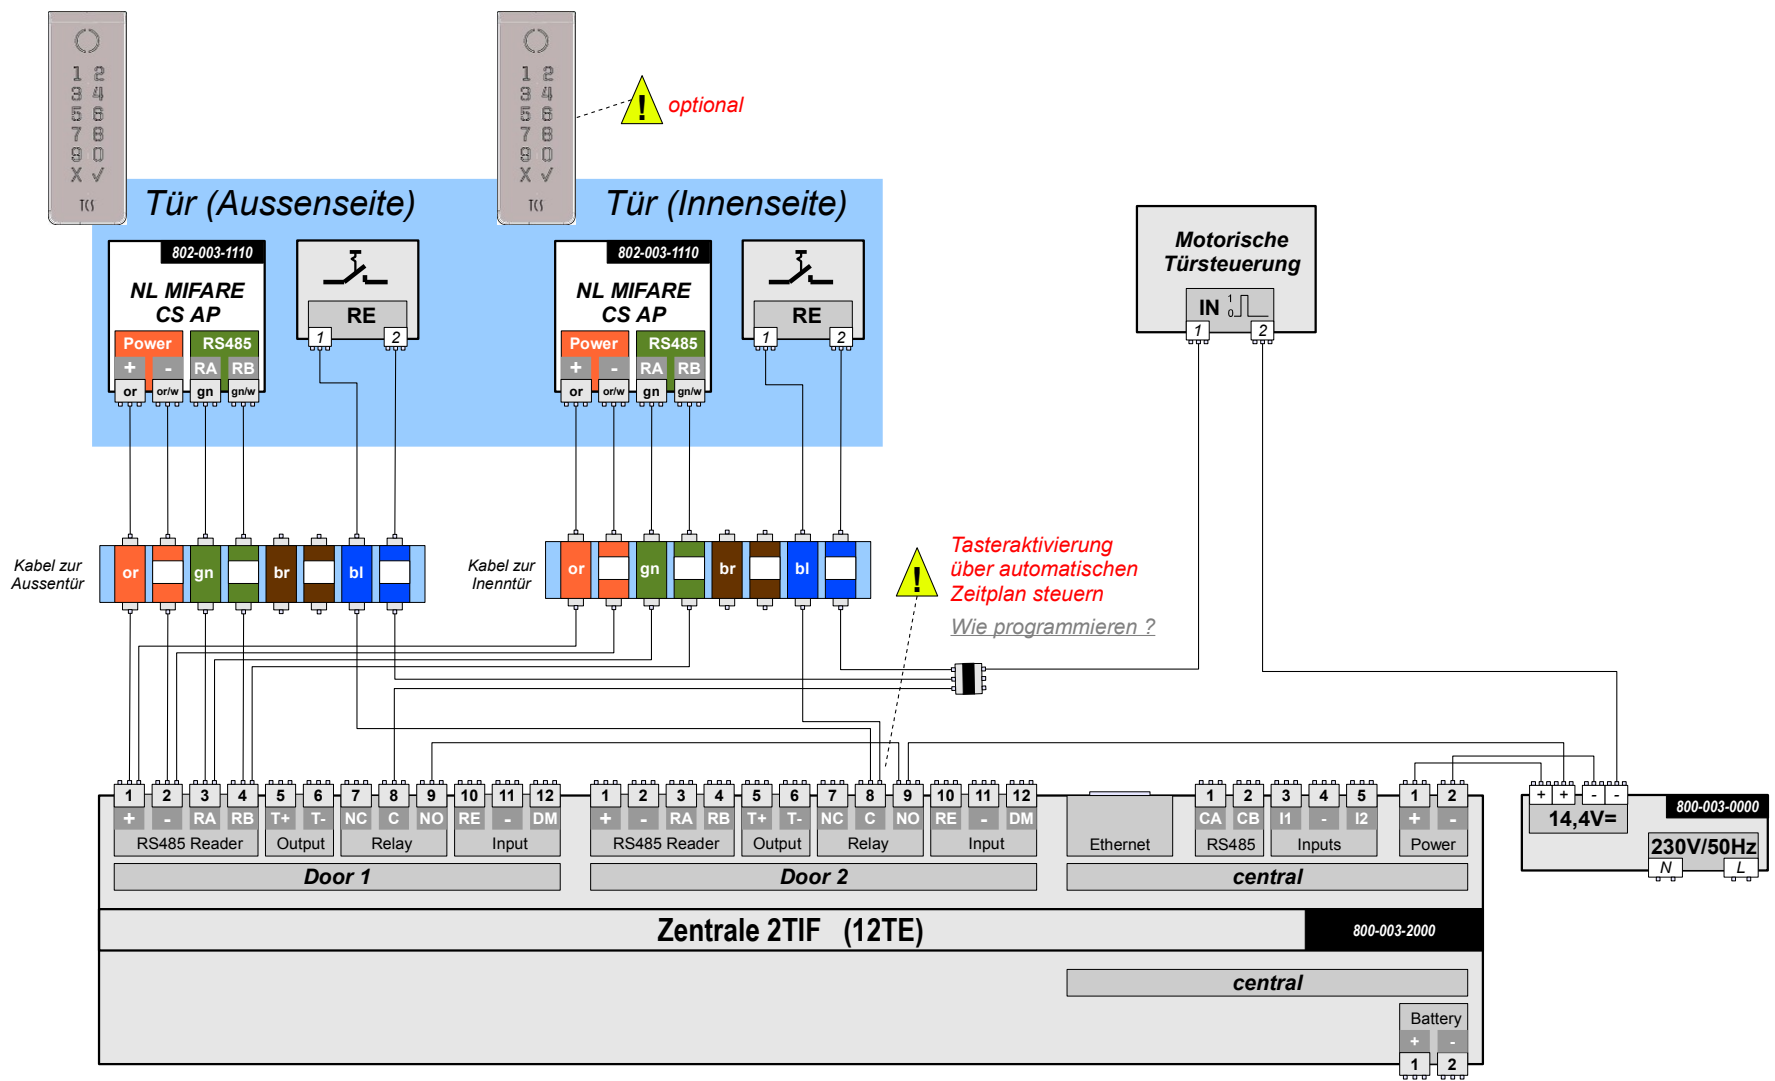

Thema: *(Türsteuerung über Relais Eingang, Einfachtür)*

TürControlSysteme AG
Geschwister-Scholl-Str. 7
39307 Genthin

TCS

Autor: Henry Winkelmann
Version: 1A Seite: 6 von: 9
zuletzt bearbeitet: 03.11.16 18:04:31

[zurück zur Übersicht](#)

DIN A4 quer

BCM Anwendung

Kindersicherung (PIN / Karte)

Thema: *(Türsteuerung über Relaiszugang, , Doppeltür / Windfang)*

TCS	TürControlSysteme AG Geschwister-Scholl-Str. 7 39307 Genthin	Autor: Henry Winkelmann
		Version: 1A Seite: 7 von: 9
		zuletzt bearbeitet: 03.11.16 18:04:31

[zurück zur Übersicht](#)

DIN A4 quer

BCM Anwendung

Kindersicherung (PIN / Karte)

Thema: *(Türsteuerung über Spannungseingang, Einfachtür)*

TürControlSysteme AG
Geschwister-Scholl-Str. 7
39307 Genthin

TCS

Autor: Henry Winkelmann
Version: 1A Seite: 8 von: 9
zuletzt bearbeitet: 03.11.16 18:04:31

[zurück zur Übersicht](#)

DIN A4 quer

BCM Anwendung

Kindersicherung (PIN / Karte)

(Türsteuerung über Spannungseingang, Doppeltür / Windfang)

Thema:

TCS TürControlSysteme AG Geschwister-Scholl-Str. 7 39307 Genthin	Autor: Henry Winkelmann Version: 1A Seite: 9 von: 9 zuletzt bearbeitet: 03.11.16 18:04:31
---	--