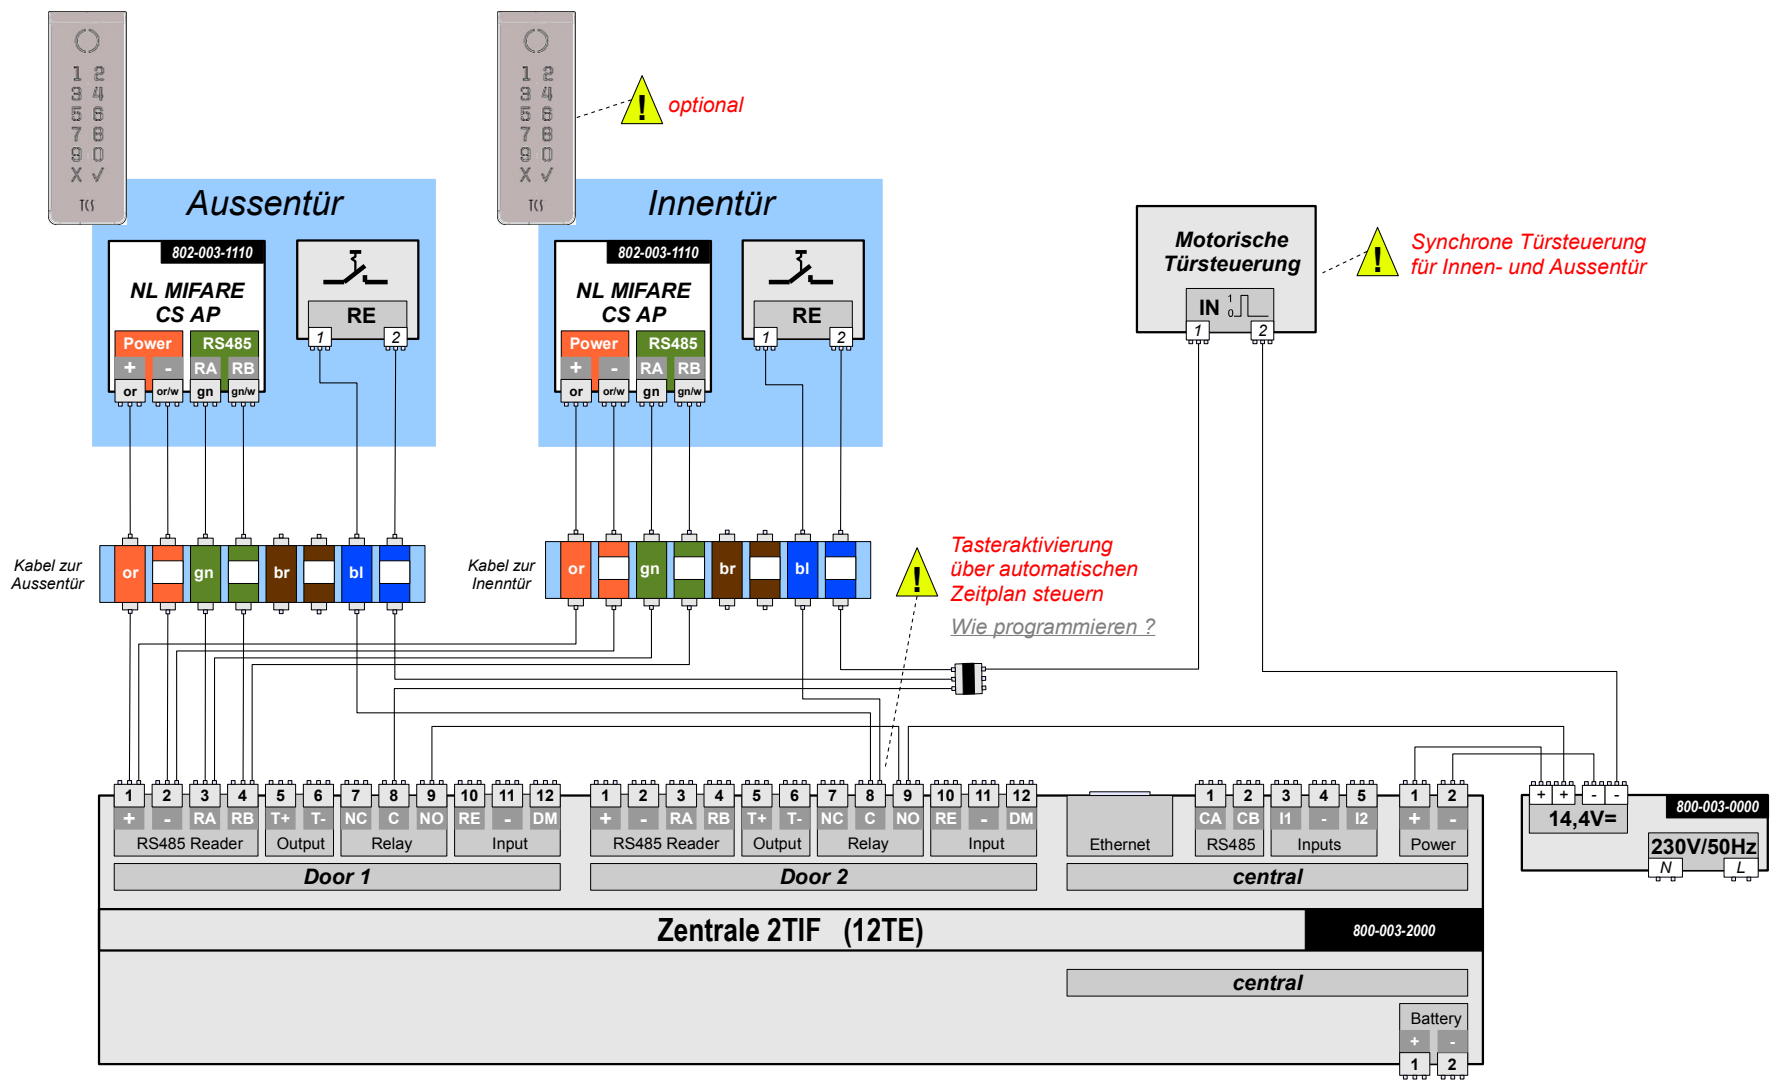

[zurück zur Übersicht](#)

DIN A4 quer

BCM Anwendung

Kindersicherung (PIN / Karte)

Thema: *(Türsteuerung über Relaiszugang, , Doppeltür / Windfang)*

TCS	TürControlSysteme AG Geschwister-Scholl-Str. 7 39307 Genthin	Autor: Henry Winkelmann
		Version: 1A Seite: 7 von: 9
		zuletzt bearbeitet: 03.11.16 18:04:31

[zurück zur Übersicht](#)

DIN A4 quer

BCM Anwendung

Kindersicherung (PIN / Karte)

Thema: *(Türsteuerung über Spannungseingang, Einfachtür)*

TürControlSysteme AG
Geschwister-Scholl-Str. 7
39307 Genthin

TCS

Autor: Henry Winkelmann
Version: 1A Seite: 8 von: 9
zuletzt bearbeitet: 03.11.16 18:04:31

[zurück zur Übersicht](#)

DIN A4 quer

BCM Anwendung

Kindersicherung (PIN / Karte)

(Türsteuerung über Spannungseingang, Doppeltür / Windfang)

Thema:

TCS TürControlSysteme AG Geschwister-Scholl-Str. 7 39307 Genthin	Autor: Henry Winkelmann Version: 1A Seite: 9 von: 9 zuletzt bearbeitet: 03.11.16 18:04:31
---	--