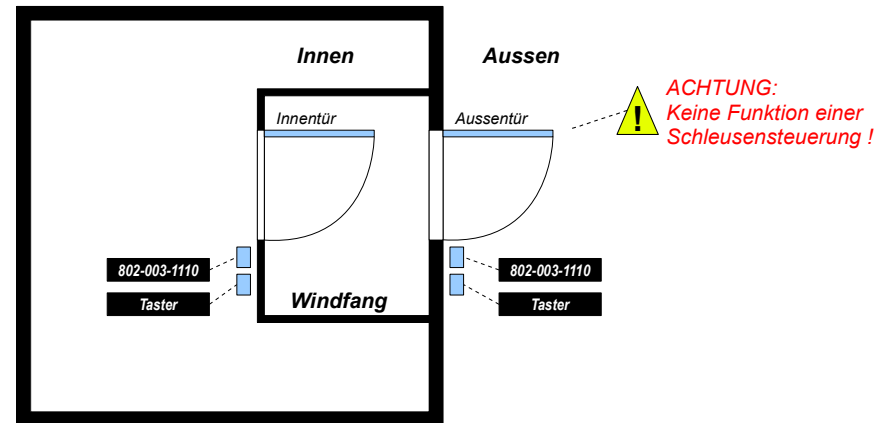

Prinzip Eintür

Prinzip Doppeltür / Windfang

Schaltplansammlung (Eintür)

- [Mit WSp Türöffner \(Eintür\)](#)
- [Mit GSp Türöffner \(Eintür\)](#)
- [Mit Relais zur Türsteuerung \(Eintür\)](#)
- [Mit Spannung zur Türsteuerung \(Eintür\)](#)

Schaltplansammlung (Doppeltür)

- [Mit WSp Türöffner \(Doppeltür\)](#)
- [Mit GSp Türöffner \(Doppeltür\)](#)
- [Mit Relais zur Türsteuerung \(Doppeltür\)](#)
- [Mit Spannung zur Türsteuerung \(Doppeltür\)](#)

Ist diese Version noch aktuell ?

Schaltungsprinzip
Zutrittskontrolle **Online / Offline**
über [Link](#) oder QR Code laden:

[zurück zur Übersicht](#)

DIN A4 quer		BCM Anwendung		
		Kindersicherung (PIN / Karte)		
Thema:		Übersicht		
TCS	TürControlSysteme AG Geschwister-Scholl-Str. 7 39307 Genthin		Autor: Henry Winkelmann	
			Version: 1A Seite: 1 von: 9	
			zuletzt bearbeitet: 03.11.16 18:04:31	