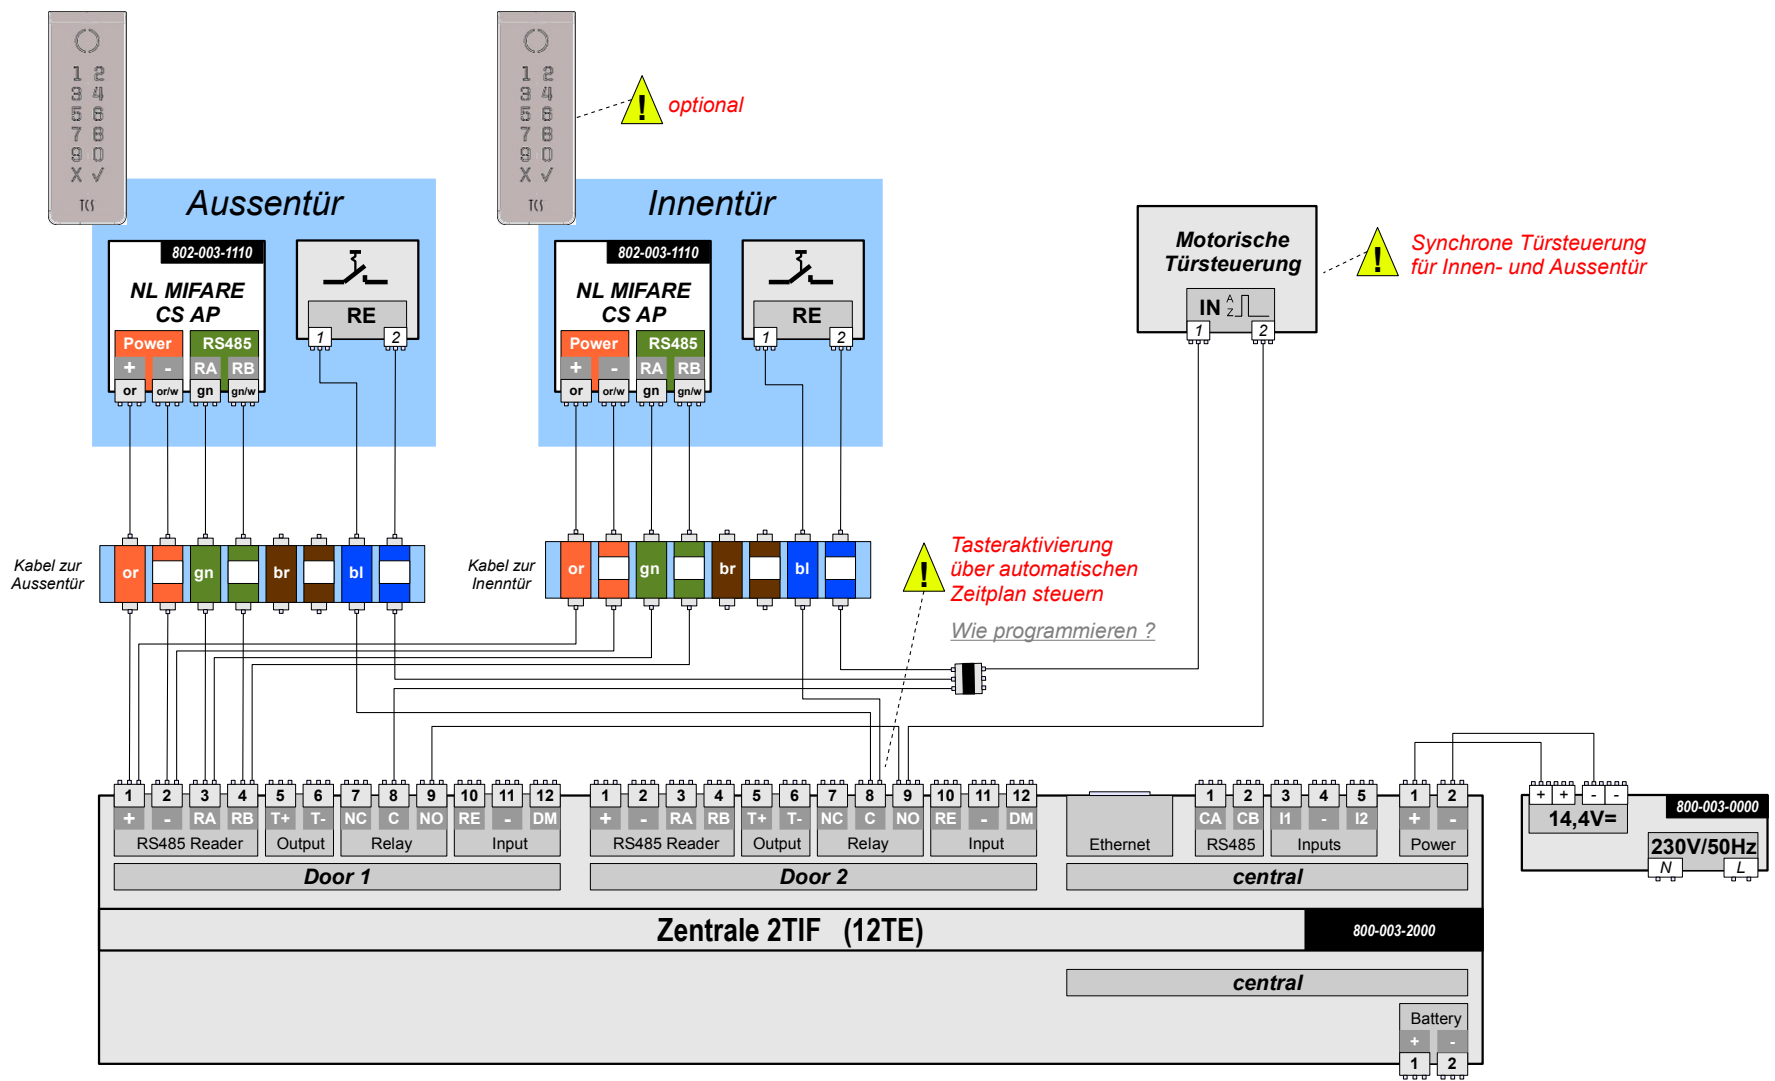

[zurück zur Übersicht](#)

TCS

[zurück zur Übersicht](#)

DIN A4 quer

BCM Anwendung

Kindersicherung (PIN / Karte)

Thema: *(Gsp Türöffnersteuerung, Einfachtür)*

TürControlSysteme AG
Geschwister-Scholl-Str. 7
39307 Genthin

TCS

Autor: Henry Winkelmann
Version: 1A Seite: 4 von: 9
zuletzt bearbeitet: 03.11.16 18:04:31

[zurück zur Übersicht](#)

DIN A4 quer

BCM Anwendung

Kindersicherung (PIN / Karte)

Thema: *(Gsp Türöffnersteuerung, Doppeltür / Windfang)*

TürControlSysteme AG
Geschwister-Scholl-Str. 7
39307 Genthin

Autor: Henry Winkelmann
Version: 1A Seite: 5 von: 9
zuletzt bearbeitet: 03.11.16 18:04:31

[zurück zur Übersicht](#)

DIN A4 quer

BCM Anwendung

Kindersicherung (PIN / Karte)

Thema: *(Türsteuerung über Relais Eingang, Einfachtür)*

TürControlSysteme AG
Geschwister-Scholl-Str. 7
39307 Genthin

TCS

Autor: Henry Winkelmann
Version: 1A Seite: 6 von: 9
zuletzt bearbeitet: 03.11.16 18:04:31