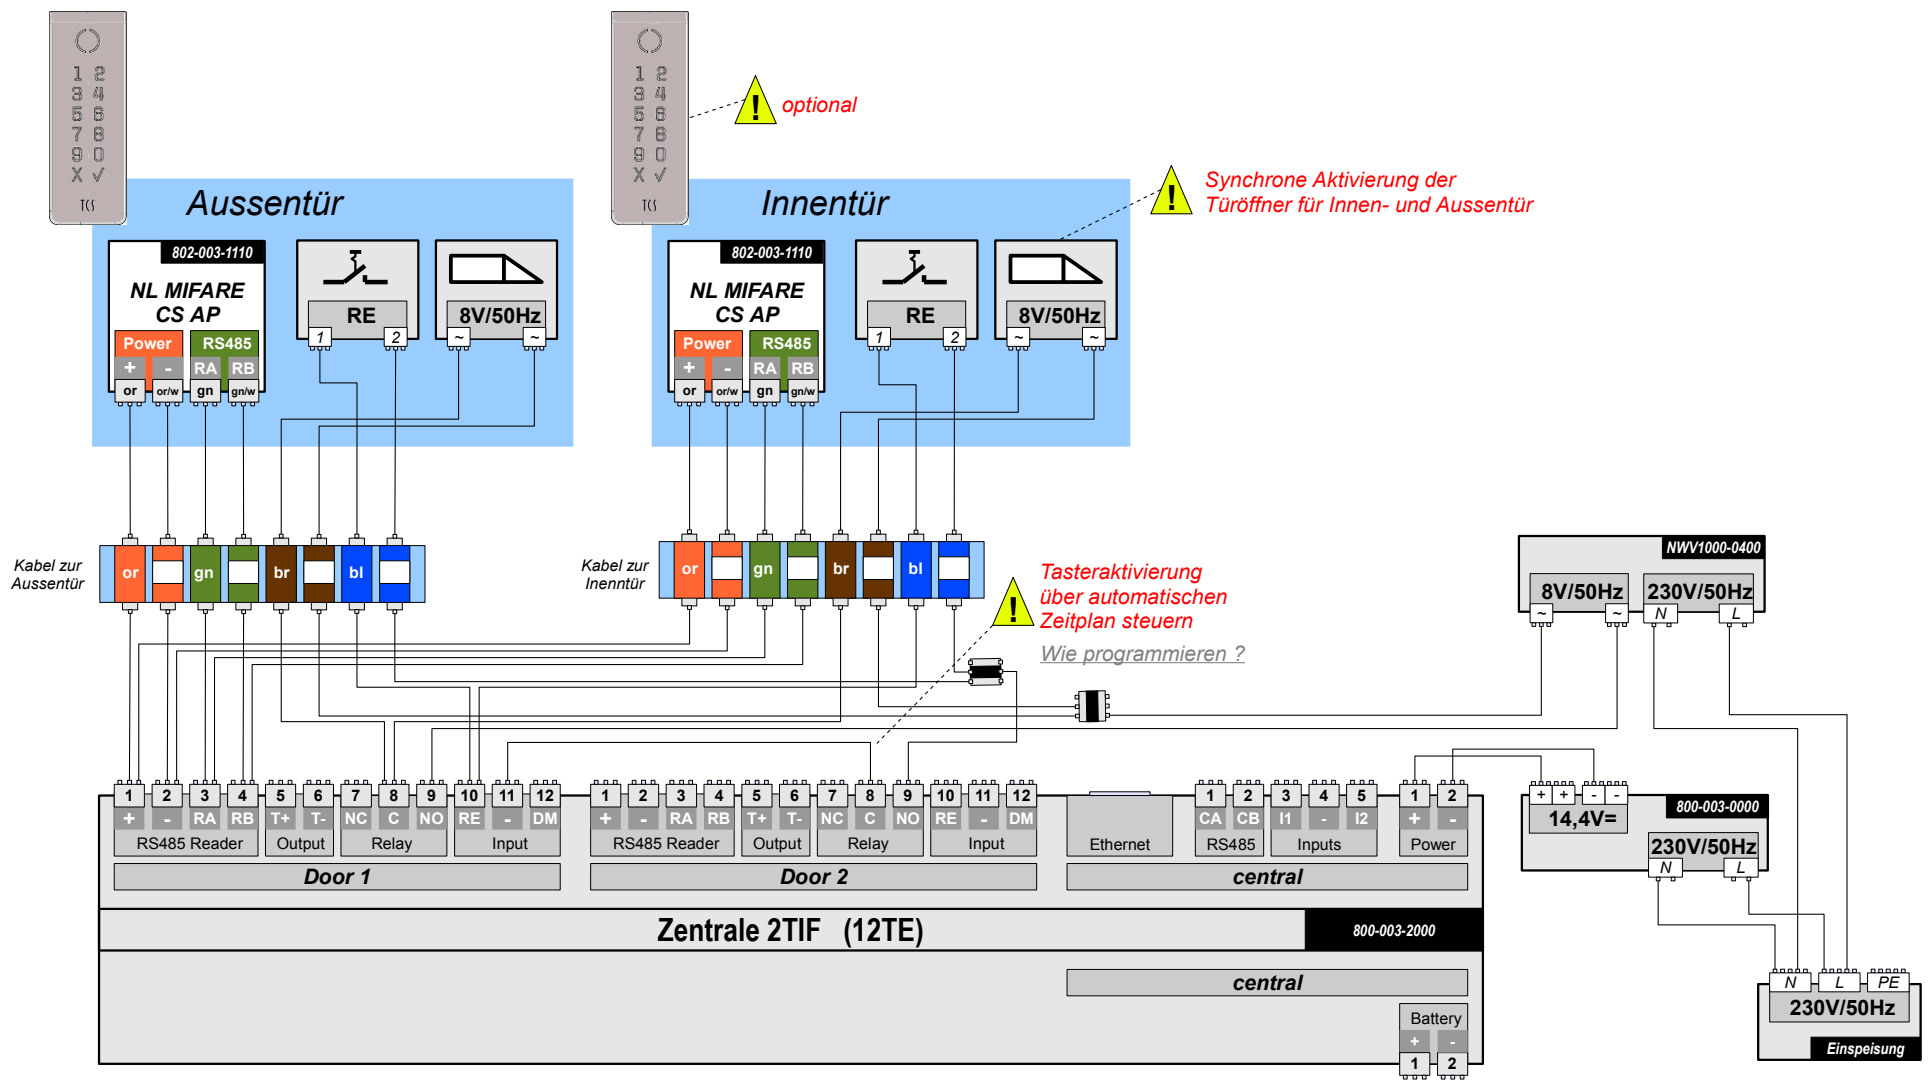

Prinzip Eintür

Prinzip Doppeltür / Windfang

Schaltplansammlung (Eintür)

- [Mit WSp Türöffner \(Eintür\)](#)
- [Mit GSp Türöffner \(Eintür\)](#)
- [Mit Relais zur Türsteuerung \(Eintür\)](#)
- [Mit Spannung zur Türsteuerung \(Eintür\)](#)

Schaltplansammlung (Doppeltür)

- [Mit WSp Türöffner \(Doppeltür\)](#)
- [Mit GSp Türöffner \(Doppeltür\)](#)
- [Mit Relais zur Türsteuerung \(Doppeltür\)](#)
- [Mit Spannung zur Türsteuerung \(Doppeltür\)](#)

Ist diese Version noch aktuell ?

Schaltungsprinzip
Zutrittskontrolle **Online / Offline**
über [Link](#) oder QR Code laden:

[zurück zur Übersicht](#)

DIN A4 quer		BCM Anwendung		
		Kindersicherung (PIN / Karte)		
Thema:		Übersicht		
TCS	TürControlSysteme AG Geschwister-Scholl-Str. 7 39307 Genthin		Autor: Henry Winkelmann	
			Version: 1A Seite: 1 von: 9	
			zuletzt bearbeitet: 03.11.16 18:04:31	

DIN A4 quer

BCM Anwendung

Kindersicherung (PIN / Karte)

(Wsp Türöffnersteuerung, Doppeltür / Windfang)

Thema:

TürControlSysteme AG
 Geschwister-Scholl-Str. 7
 39307 Genthin

Autor: Henry Winkelmann
Version: 1A **Seite:** 3 **von:** 9
zuletzt bearbeitet: 03.11.16 18:04:31