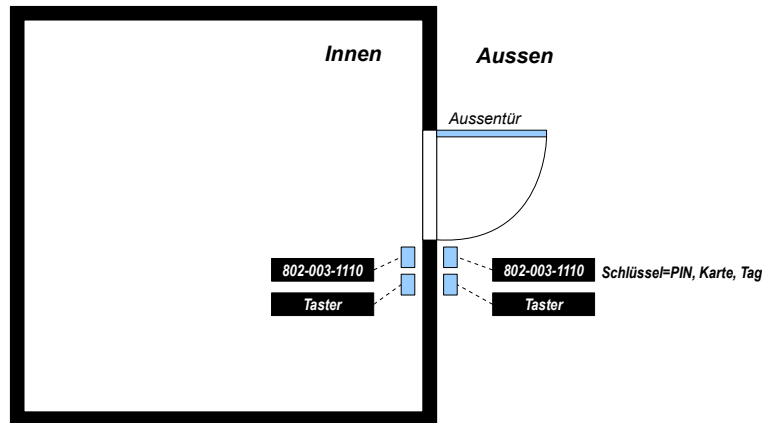

Prinzip Eintür

Prinzip Doppeltür / Windfang

Schaltplansammlung (Eintür)

- [Mit WSp Türöffner \(Eintür\)](#)
- [Mit GSp Türöffner \(Eintür\)](#)
- [Mit Relais zur Türsteuerung \(Eintür\)](#)
- [Mit Spannung zur Türsteuerung \(Eintür\)](#)

Schaltplansammlung (Doppeltür)

- [Mit WSp Türöffner \(Doppeltür\)](#)
- [Mit GSp Türöffner \(Doppeltür\)](#)
- [Mit Relais zur Türsteuerung \(Doppeltür\)](#)
- [Mit Spannung zur Türsteuerung \(Doppeltür\)](#)

Ist diese Version noch aktuell ?

Schaltungsprinzip
Zutrittskontrolle **Online / Offline**
über [Link](#) oder QR Code laden:

[zurück zur Übersicht](#)

DIN A4 quer		BCM Anwendung		
		Kindersicherung (PIN / Karte)		
Thema:		Übersicht		
TCS	TürControlSysteme AG Geschwister-Scholl-Str. 7 39307 Genthin		Autor: Henry Winkelmann	
			Version: 1A Seite: 1 von: 9	
			zuletzt bearbeitet: 03.11.16 18:04:31	